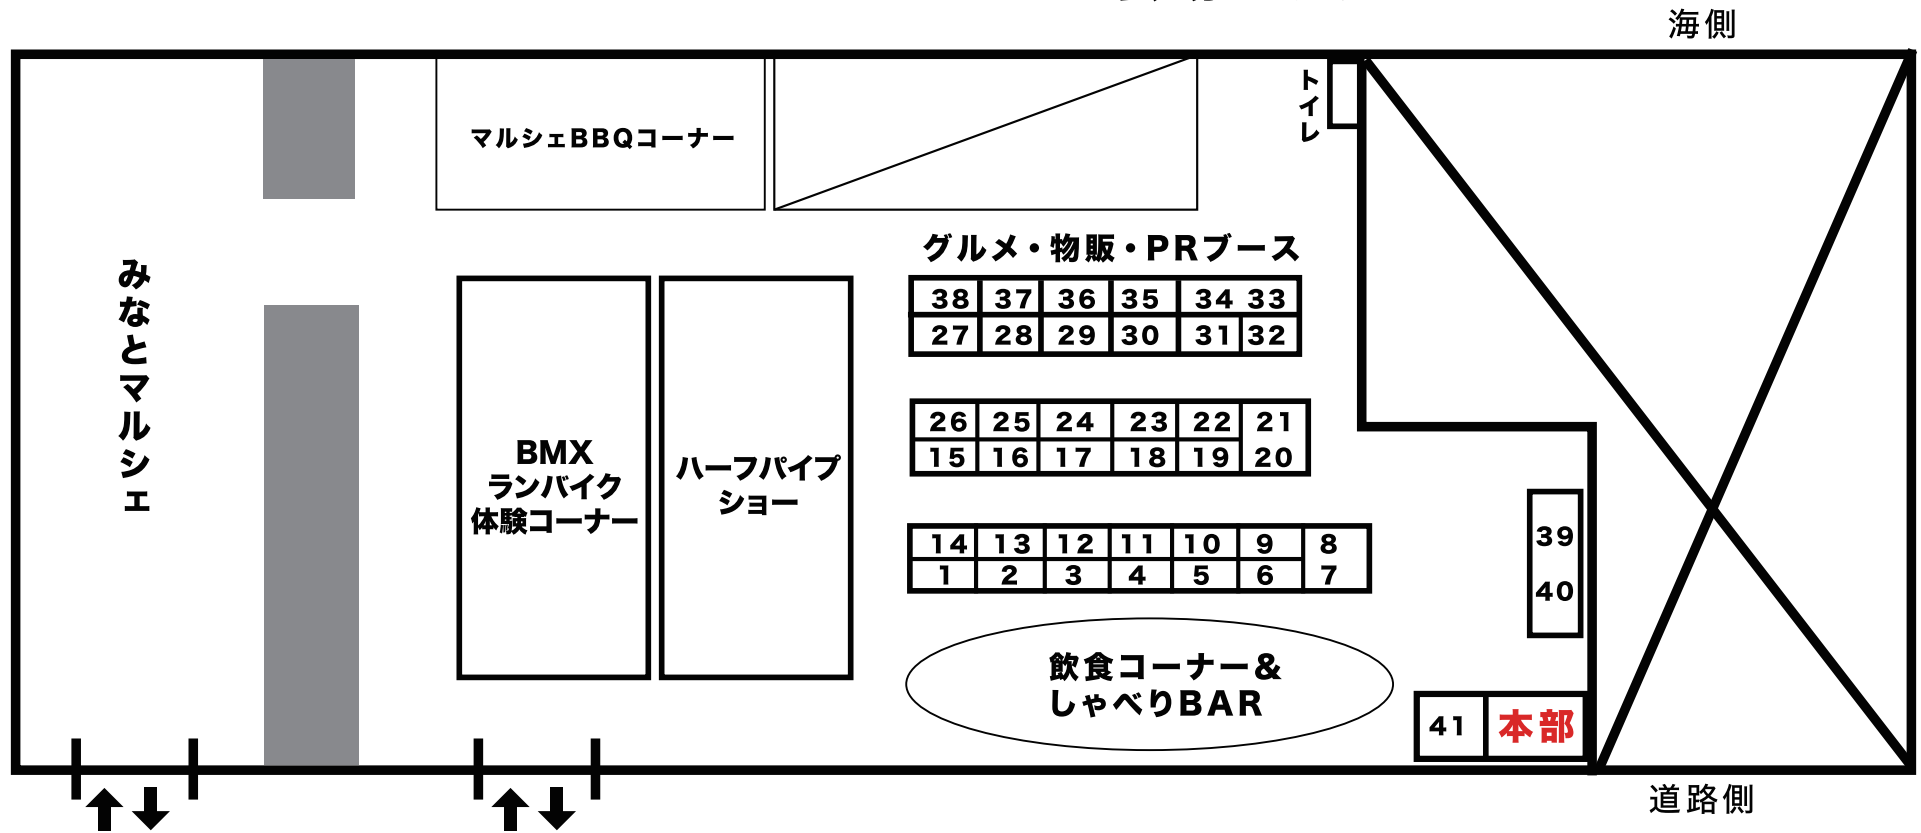

Kishiwada-X 会場マップ

ブース出展者名

- 1 中華居酒屋 龍芳
- 2 串焼き 我流
- 3 うまかもん貴桜
- 4 お好み焼き えぶるん
やきにくまっきい
- 5 丸善油化(株)
- 6 岸和田市異業種交流会
- 7.8 (株)サンエー
- 9 麺屋北野
- 10 ファーフォ
Cafe Dining hua huo

- 11 南宗味噌(株)
- 12 岸和田ドッグ
四季ごよみ
- 13 南州軒
- 14 霸王樹 (さぼてん)
- 15 (株)元朝
- 16 DK Van
- 17 夢つむぎ会
蜻蛉池公園
- 18 阪南保険サービス
野村証券(株)岸和田支店
- 19 CHIKIRISURF Lower
- 20.21 kopi warun

※MAPのブース番号順